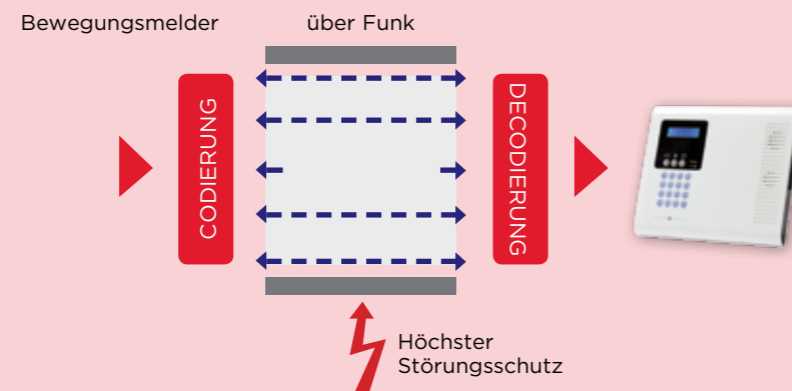

Technische Eckdaten

→ drahtlose Zonen	32	→ Ereignisspeicher (Ereignisse mit Zeit und Datum)	256
→ verdrahtete Zone	2	→ Interne Sirene (db)	108
→ drahtlose Handsender	19	→ Aufschaltungen	6
→ drahtlose Tastaturen	4	→ Telefonnummern	6
→ Signalverstärker	4	→ Übertragungsfrequenz (Mhz)	868
→ Außensirenen	4	→ Scharfschaltungsoptionen	Komplett, Teil, Aussenhaut
→ Benutzercodes	32		

EN 50131
zertifiziert

Die SAVEPORT 2 - Vorteile

- Kinderleicht zu bedienen
- Sprachausgabe
- Komplett drahtlos, Installation ohne Stemmarbeiten
- Qualitativ hochwertige Komponenten
- Top Design
- Flexibel erweiterbares Baukastensystem
- Kamera-Bewegungsmelder
- Attraktive Zusatzfunktionen
 - ↳ Panik Taste
 - ↳ Aufschaltung auf Polizei

Höchste Sicherheit dank 2-Wege-Technologie

Die nächste Generation des patentierten Signalverschlüsselungs-Systems verhindert Störungen durch Manipulation oder andere Funkquellen. (Funklichtschalter, Garagentoröffner, ...)

SAVEPORT 2

BIDIREKTIONALES FUNK-ALARMSYSTEM

- SPRACHAUSGABE
- EINFACHE BEDIENUNG
- KOMPLETT DRAHTLOS
- INSTALLATION OHNE STEMMARBEITEN
- ZERTIFIZIERT NACH - EN 50131.2

Für mehr Informationen über unsere Produkte kontaktieren Sie uns!